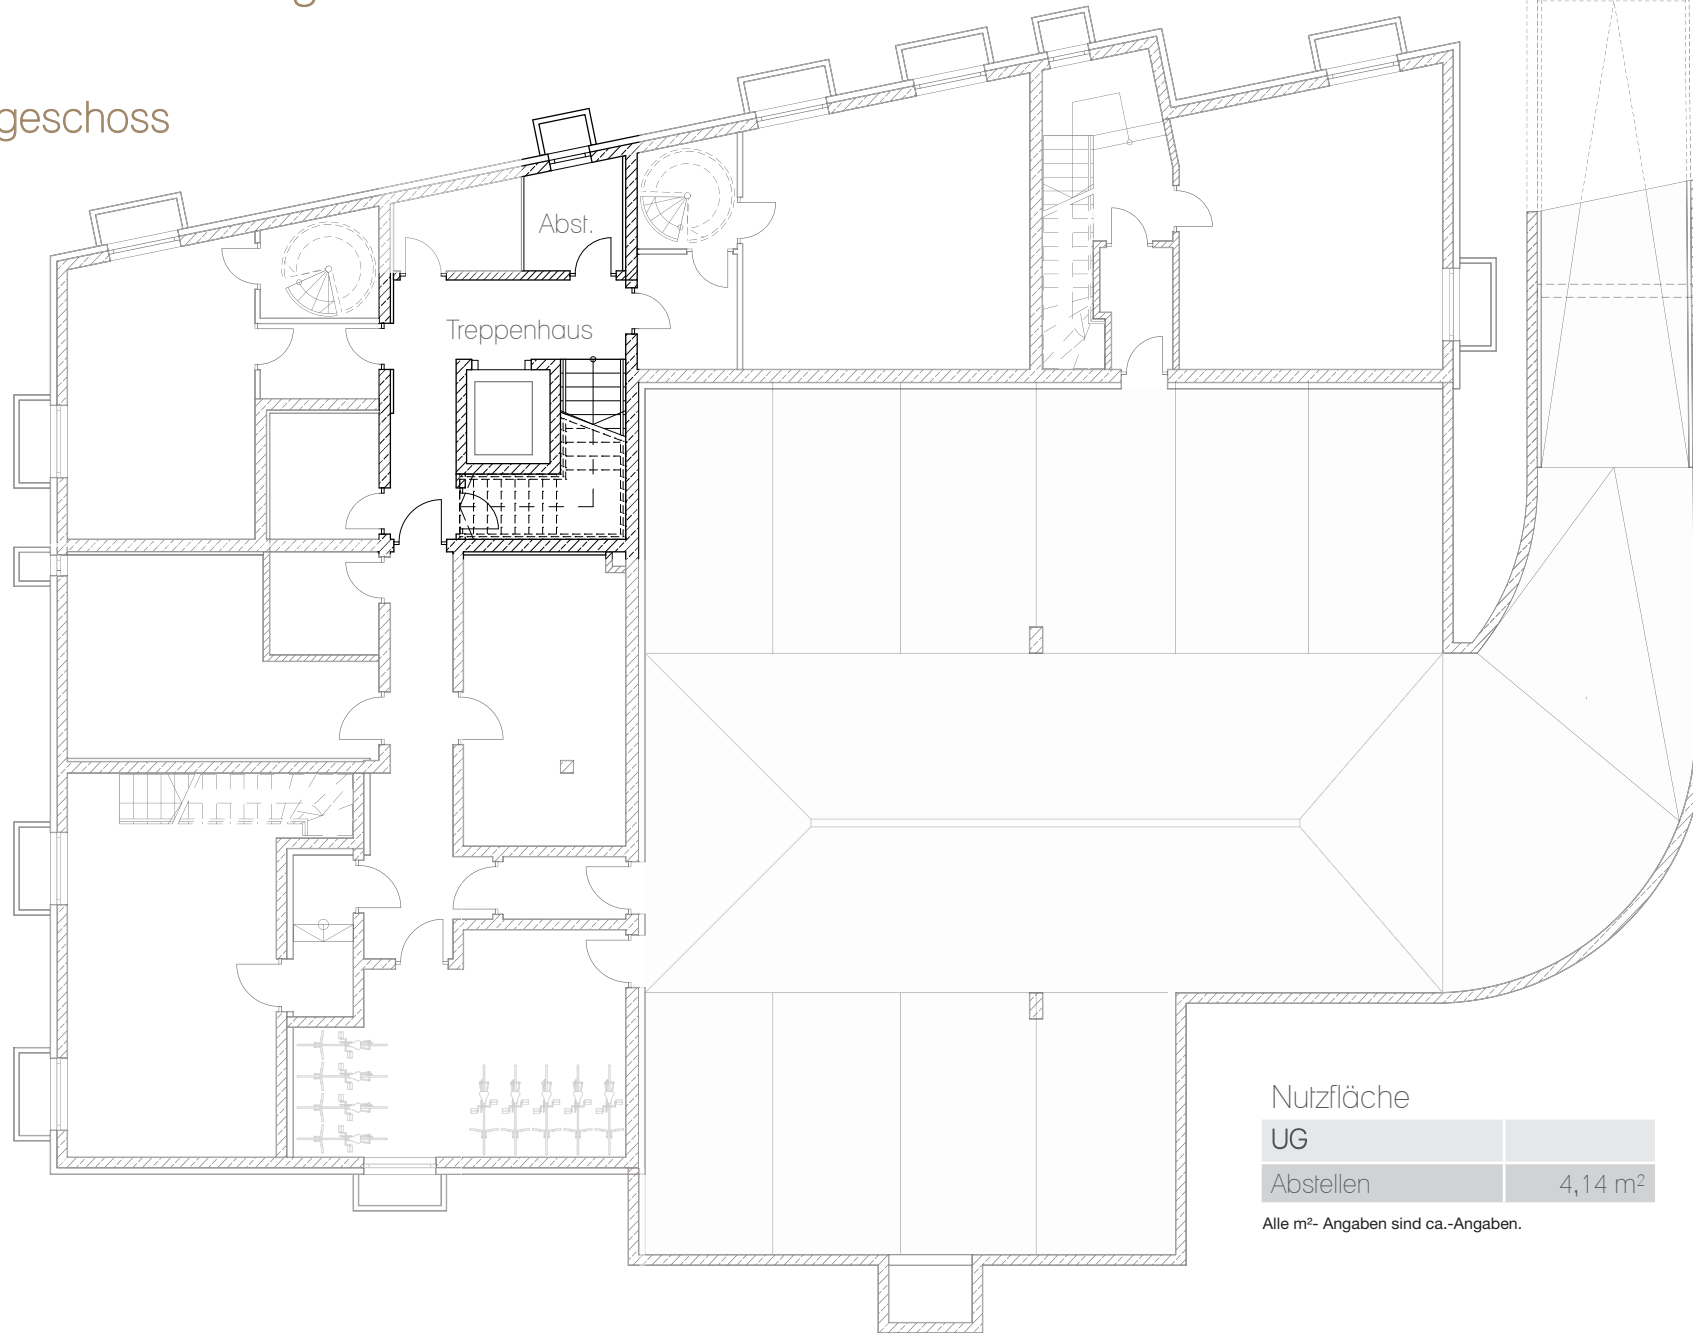

Wohnung 6

2-Zimmer-Wohnung mit Balkon

Obergeschoss

Wohnfläche / Nutzfläche

Gesamt	73,03 m²
Wohnfläche	69,24 m ²
Nutzfläche	3,79 m ²

Wohnfläche

OG	
Wohnen/Essen	32,00 m ²
Abstellen 1	1,17 m ²
Abstellen 2	1,45 m ²
Diele	9,67 m ²
Bad	7,06 m ²
Schlafen	14,89 m ²
Balkon	3,00 m ²

Alle m²-Angaben sind ca.-Angaben.

Wohnung 6

2-Zimmer-Wohnung mit Balkon

Untergeschoss

Nutzfläche

UG	
Abstellen	4,14 m ²

Alle m²-Angaben sind ca.-Angaben.