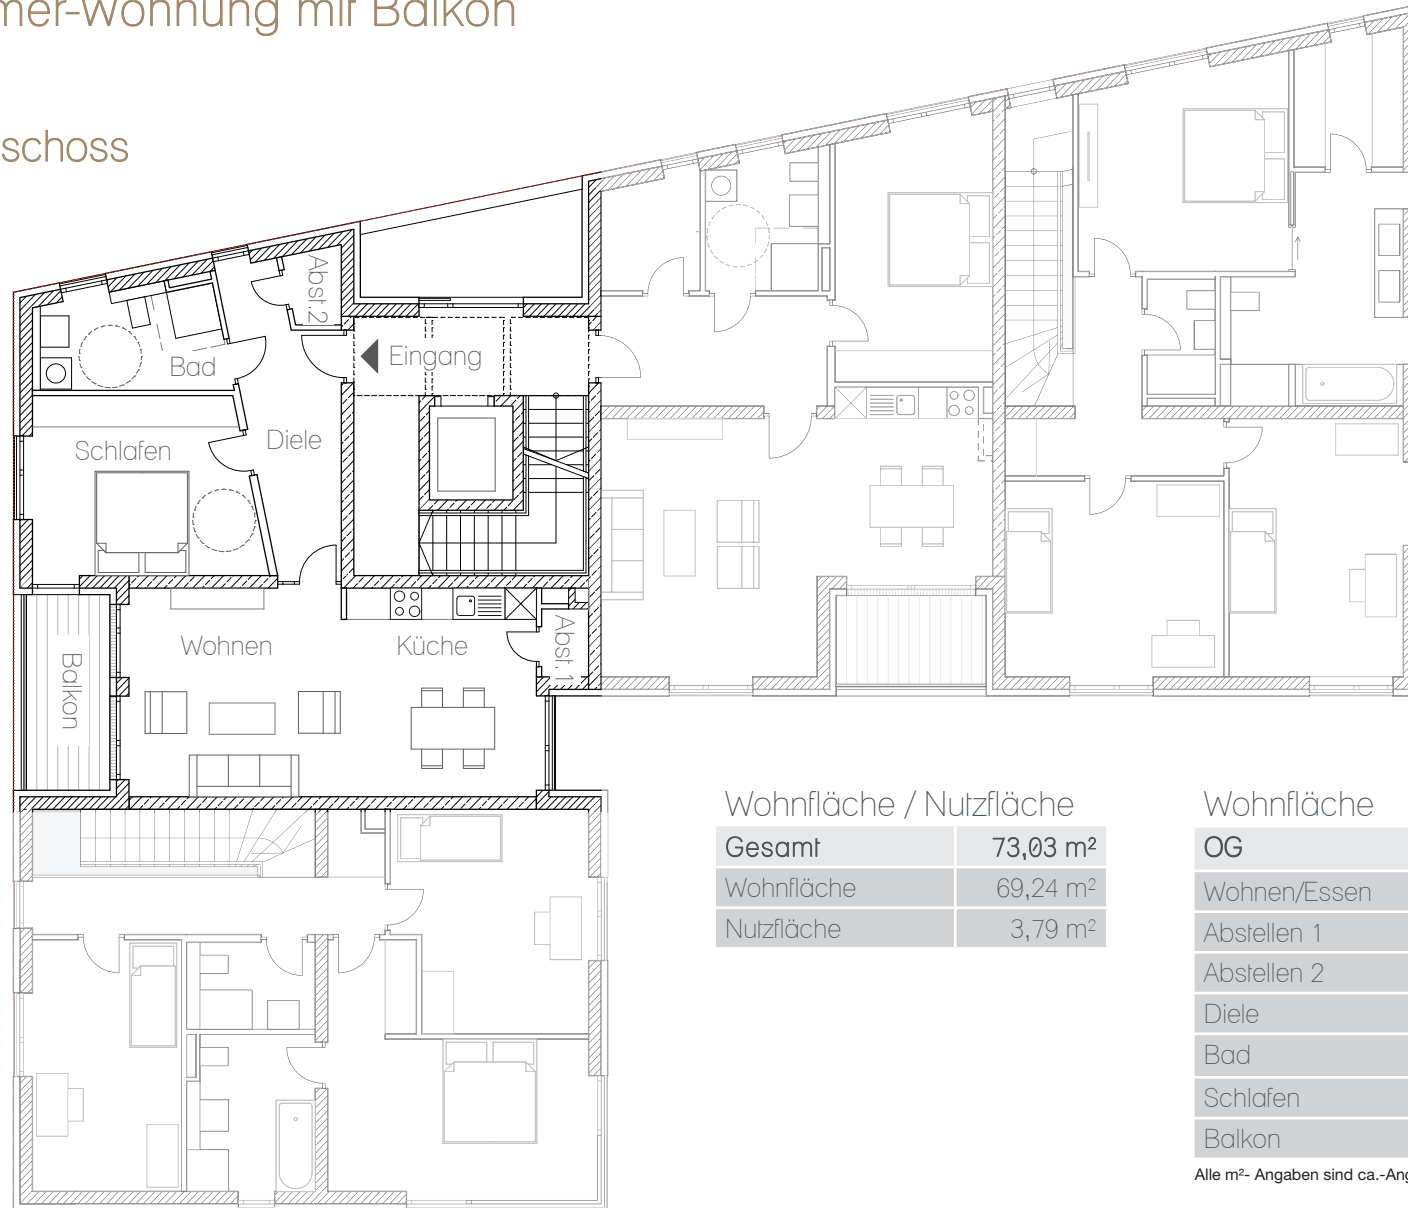

Wohnung 6

2-Zimmer-Wohnung mit Balkon

Obergeschoss

Wohnfläche / Nutzfläche

Gesamt	73,03 m²
Wohnfläche	69,24 m ²
Nutzfläche	3,79 m ²

Wohnfläche

OG	
Wohnen/Essen	32,00 m ²
Abstellen 1	1,17 m ²
Abstellen 2	1,45 m ²
Diele	9,67 m ²
Bad	7,06 m ²
Schlafen	14,89 m ²
Balkon	3,00 m ²

Alle m²-Angaben sind ca.-Angaben.

Wohnung 6

2-Zimmer-Wohnung mit Balkon

Untergeschoss

Nutzfläche

UG	
Abstellen	4,14 m ²

Alle m²-Angaben sind ca.-Angaben.