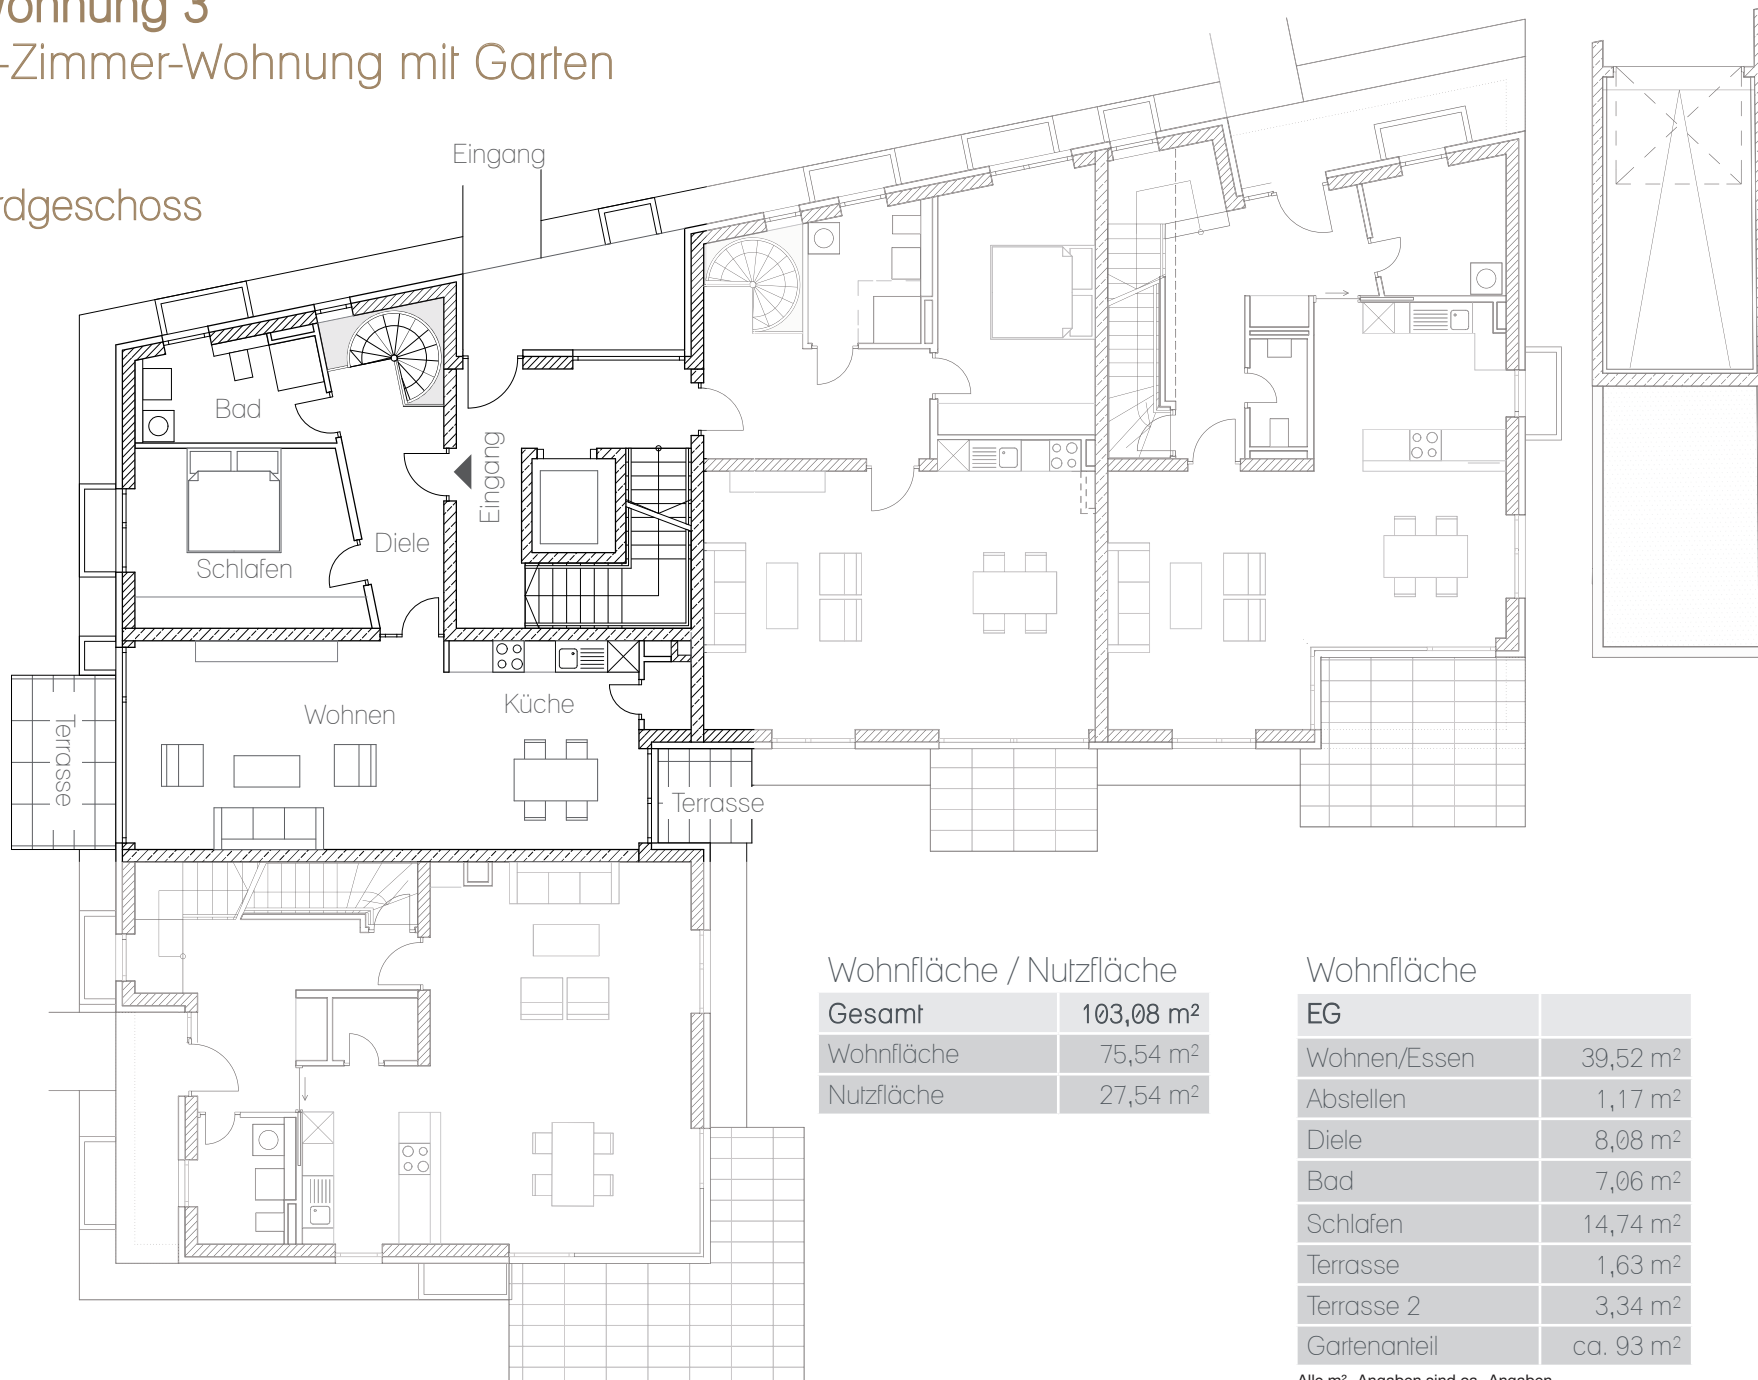

Wohnung 3

2-Zimmer-Wohnung mit Garten

Erdgeschoss

Wohnfläche / Nutzfläche

Gesamt	103,08 m²
Wohnfläche	75,54 m ²
Nutzfläche	27,54 m ²

Wohnfläche

EG	
Wohnen/Essen	39,52 m ²
Abstellen	1,17 m ²
Diele	8,08 m ²
Bad	7,06 m ²
Schlafen	14,74 m ²
Terrasse	1,63 m ²
Terrasse 2	3,34 m ²
Gartenanteil	ca. 93 m ²

Alle m²-Angaben sind ca.-Angaben.

Wohnung 3

2-Zimmer-Wohnung mit Garten

Untergeschoss