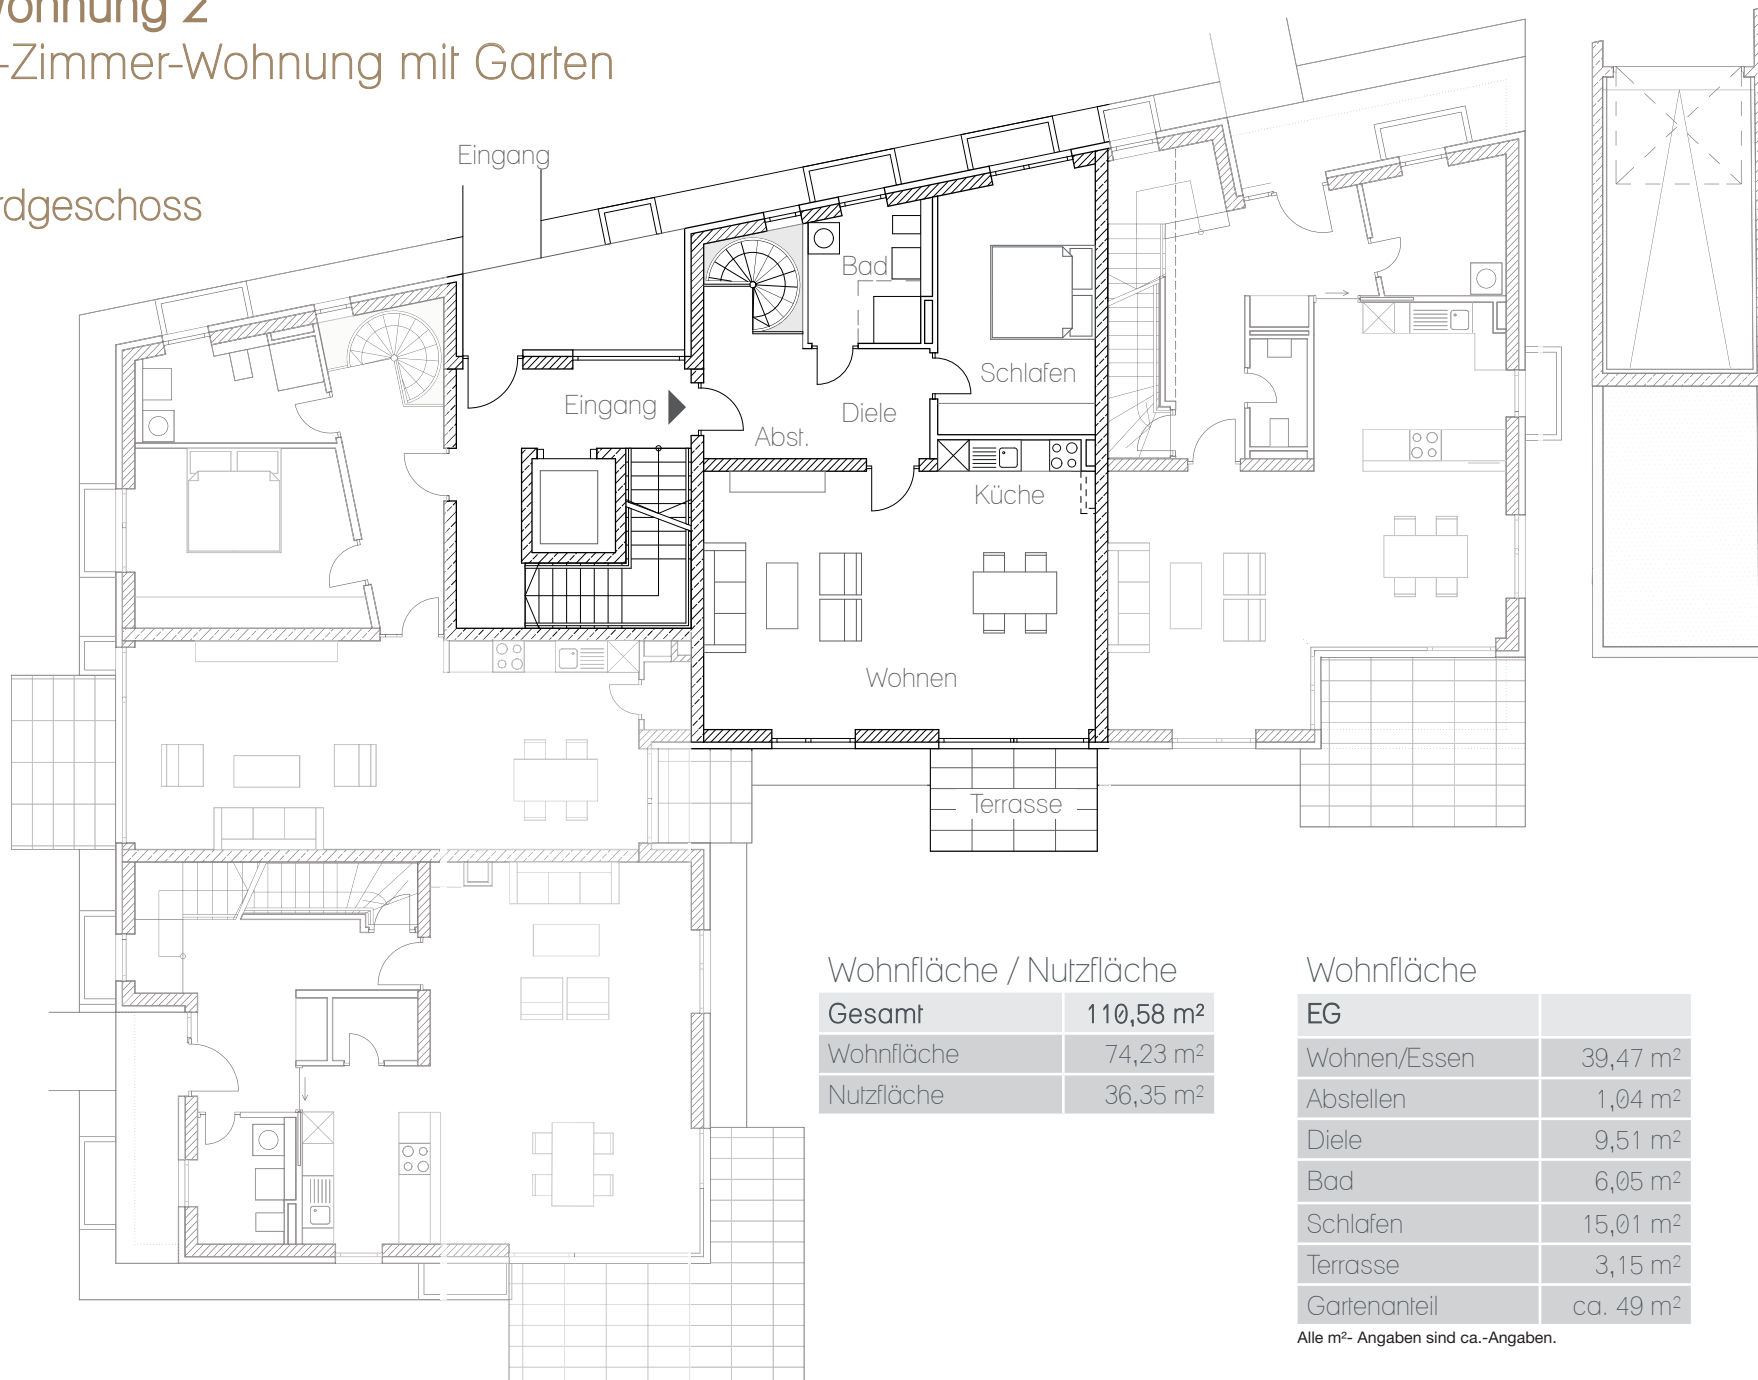

Wohnung 2

2-Zimmer-Wohnung mit Garten

Erdgeschoss

Wohnfläche / Nutzfläche

Gesamt	110,58 m²
Wohnfläche	74,23 m ²
Nutzfläche	36,35 m ²

Wohnfläche

EG	
Wohnen/Essen	39,47 m ²
Abstellen	1,04 m ²
Diele	9,51 m ²
Bad	6,05 m ²
Schlafen	15,01 m ²
Terrasse	3,15 m ²
Gartenanteil	ca. 49 m ²

Alle m²-Angaben sind ca.-Angaben.

Wohnung 2

2-Zimmer-Wohnung mit Garten

Untergeschoss