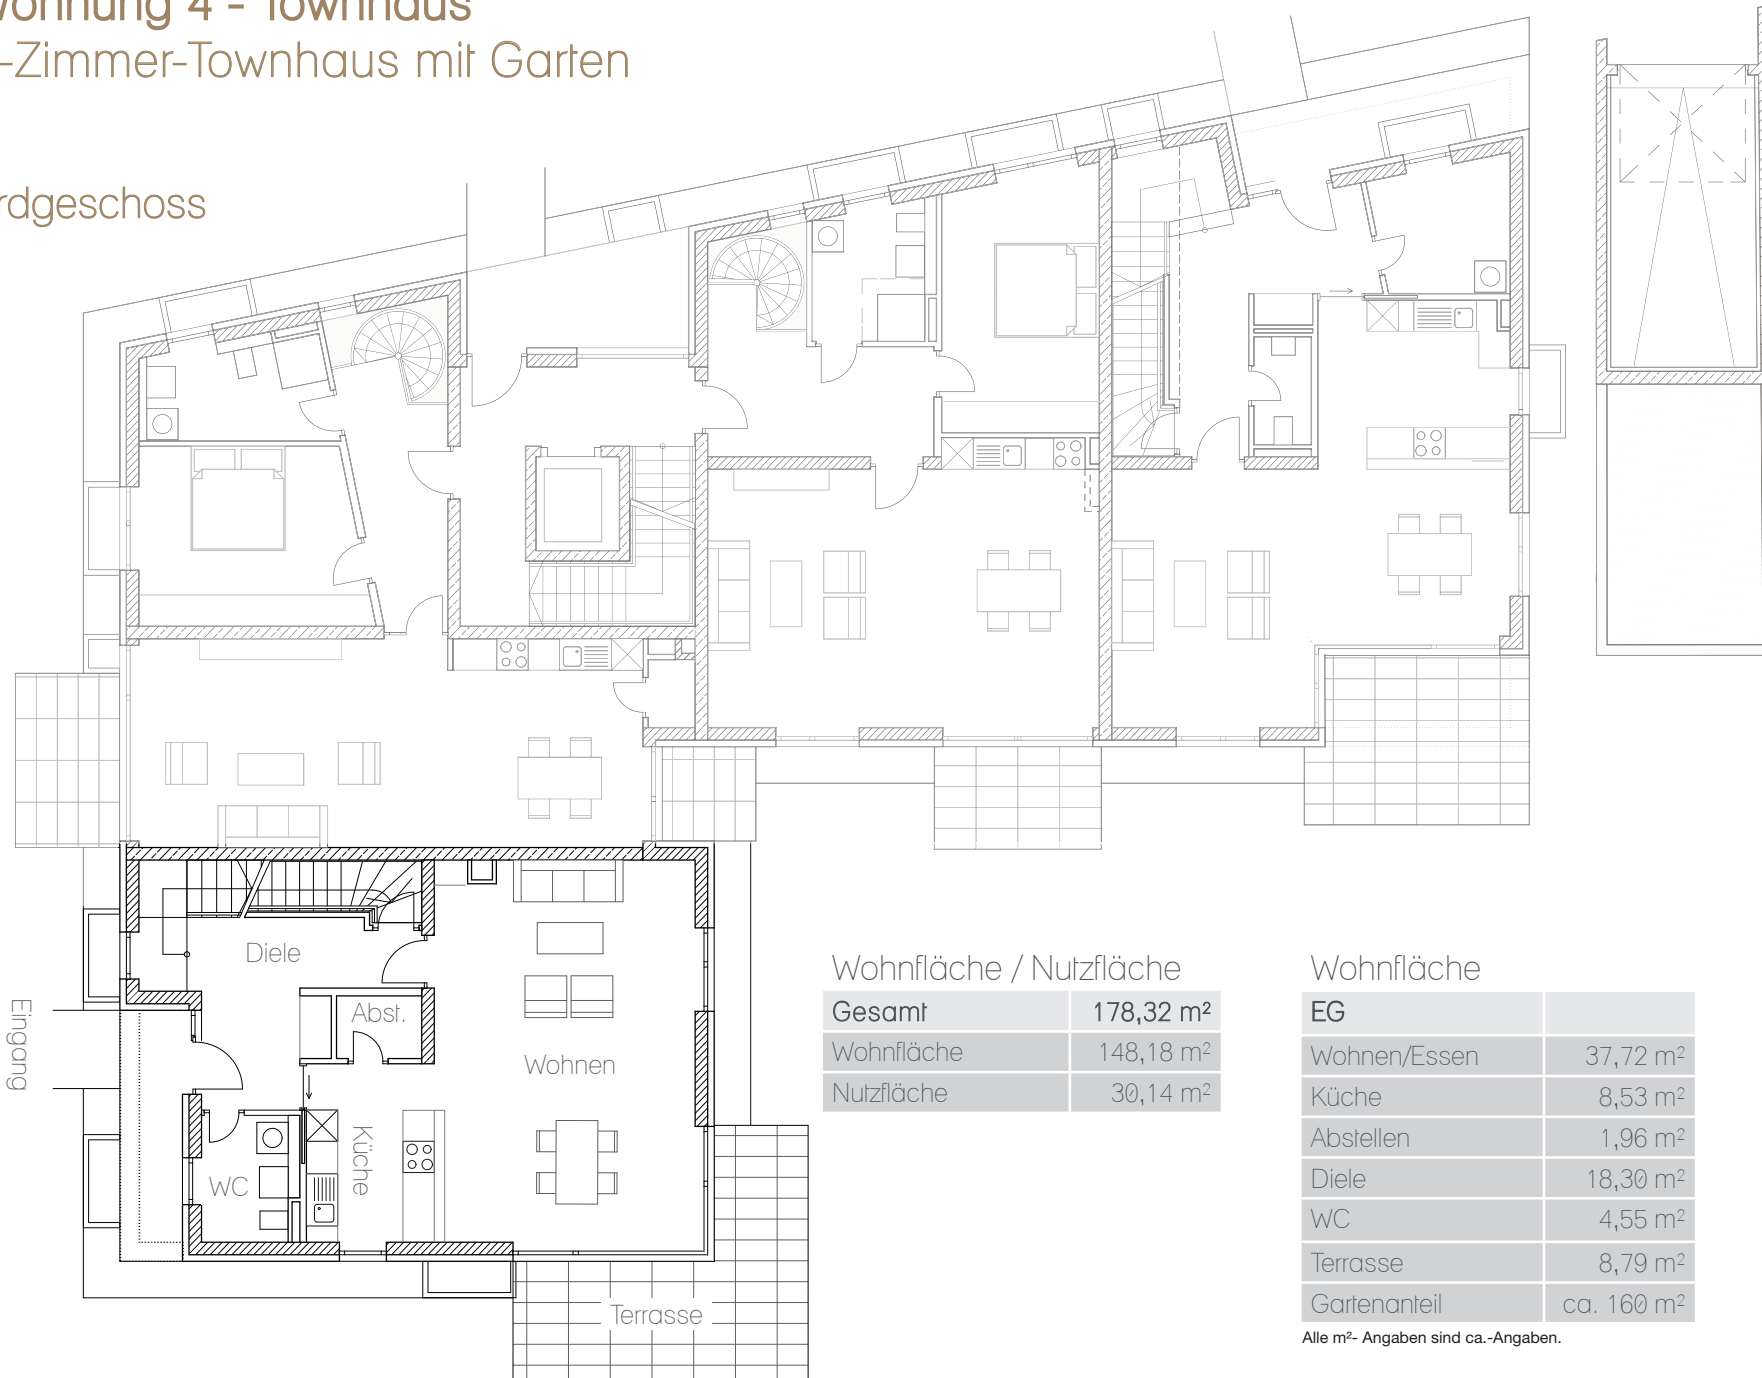

Wohnung 4 - Townhaus

4-Zimmer-Townhaus mit Garten

Erdgeschoss

Wohnfläche / Nutzfläche

Gesamt	178,32 m²
Wohnfläche	148,18 m ²
Nutzfläche	30,14 m ²

Wohnfläche

EG	
Wohnen/Essen	37,72 m ²
Küche	8,53 m ²
Abstellen	1,96 m ²
Diele	18,30 m ²
WC	4,55 m ²
Terrasse	8,79 m ²
Gartenanteil	ca. 160 m ²

Alle m²-Angaben sind ca.-Angaben.

Wohnung 4 - Townhaus

4-Zimmer-Townhaus mit Garten

Obergeschoss

Wohnfläche / Nutzfläche

Gesamt	178,32 m²
Wohnfläche	148,18 m ²
Nutzfläche	30,14 m ²

Wohnfläche

OG	
Schlafen	18,84 m ²
Abstellen	1,22 m ²
Bad	7,30 m ²
Flur	7,59 m ²
Kind 1	15,49 m ²
Kind 2	13,80 m ²
WC/DU	4,09 m ²

Alle m²-Angaben sind ca.-Angaben.

Wohnung 4 - Townhaus

4-Zimmer-Townhaus mit Garten

Untergeschoss