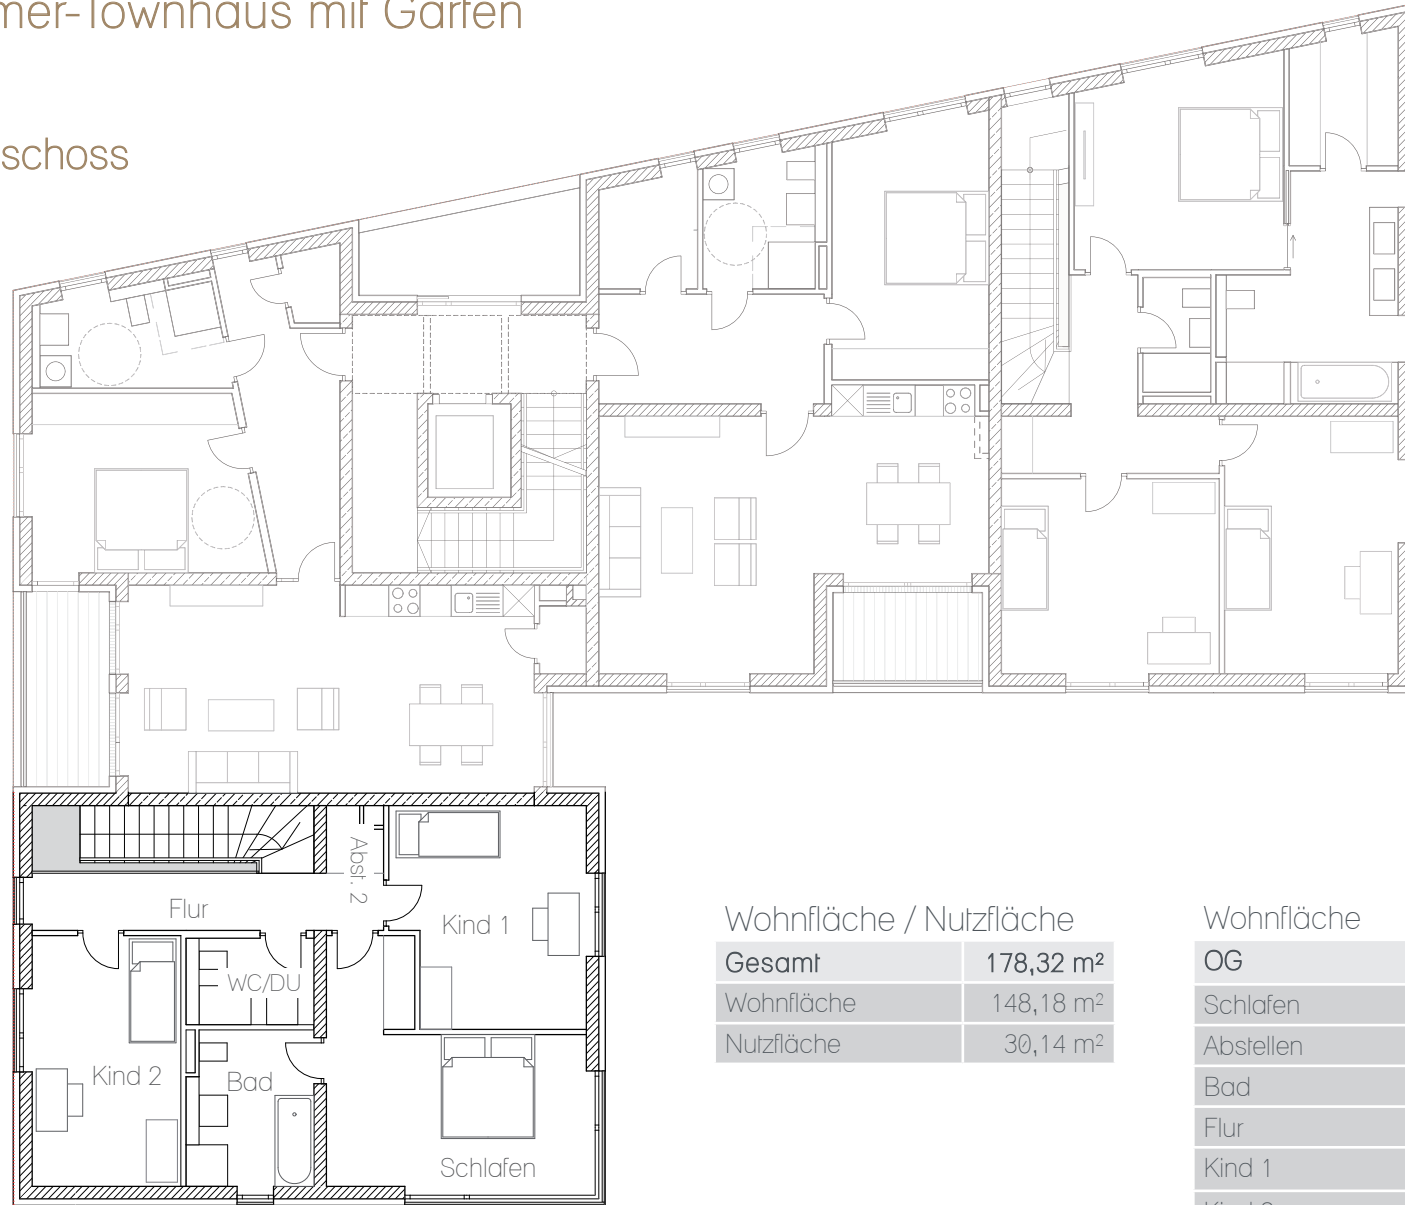

Wohnung 4 - Townhaus

4-Zimmer-Townhaus mit Garten

Erdgeschoss

Wohnfläche / Nutzfläche

Gesamt	178,32 m²
Wohnfläche	148,18 m ²
Nutzfläche	30,14 m ²

Wohnfläche

EG	
Wohnen/Essen	37,72 m ²
Küche	8,53 m ²
Abstellen	1,96 m ²
Diele	18,30 m ²
WC	4,55 m ²
Terrasse	8,79 m ²
Gartenanteil	ca. 160 m ²

Alle m²-Angaben sind ca.-Angaben.

Wohnung 4 - Townhaus

4-Zimmer-Townhaus mit Garten

Obergeschoss

Wohnfläche / Nutzfläche

Gesamt	178,32 m²
Wohnfläche	148,18 m ²
Nutzfläche	30,14 m ²

Wohnfläche

OG	
Schlafen	18,84 m ²
Abstellen	1,22 m ²
Bad	7,30 m ²
Flur	7,59 m ²
Kind 1	15,49 m ²
Kind 2	13,80 m ²
WC/DU	4,09 m ²

Alle m²-Angaben sind ca.-Angaben.

Wohnung 4 - Townhaus

4-Zimmer-Townhaus mit Garten

Untergeschoss