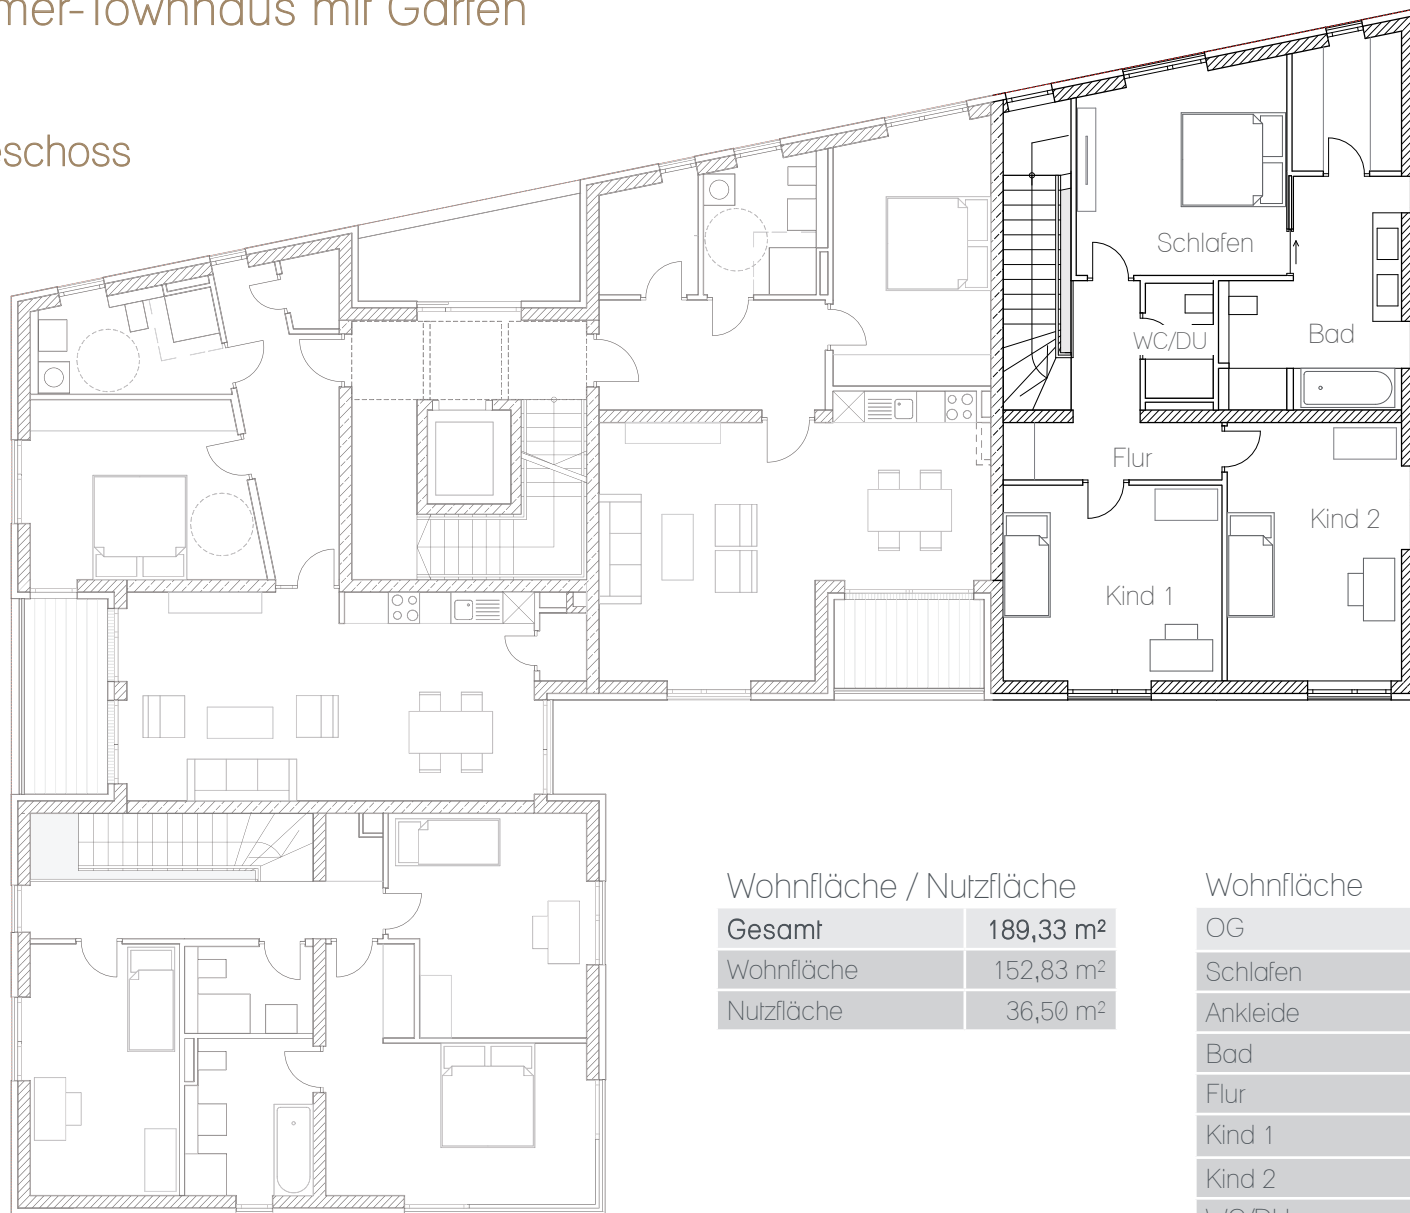

Wohnung 1 – Townhaus

4-Zimmer-Townhaus mit Garten

Erdgeschoss

Wohnfläche / Nutzfläche

Gesamt	189,33 m²
Wohnfläche	152,83 m ²
Nutzfläche	36,50 m ²

Wohnfläche

EG	
Wohnen/Essen	32,39 m ²
Küche	11,94 m ²
Hauswirtschaft	6,40 m ²
Diele	14,51 m ²
WC	2,28 m ²
Terrasse	6,66 m ²
Gartenanteil	ca. 58 m ²

Alle m²-Angaben sind ca.-Angaben.

Wohnung 1 – Townhaus

4-Zimmer-Townhaus mit Garten

Obergeschoss

Wohnfläche / Nutzfläche

Gesamt	189,33 m²
Wohnfläche	152,83 m ²
Nutzfläche	36,50 m ²

Wohnfläche

OG	
Schlafen	15,42 m ²
Ankleide	5,18 m ²
Bad	13,00 m ²
Flur	8,68 m ²
Kind 1	16,00 m ²
Kind 2	16,82 m ²
WC/DU	2,87 m ²

Alle m²-Angaben sind ca.-Angaben.

Wohnung 1 – Townhaus

4-Zimmer-Townhaus mit Garten

Untergeschoss