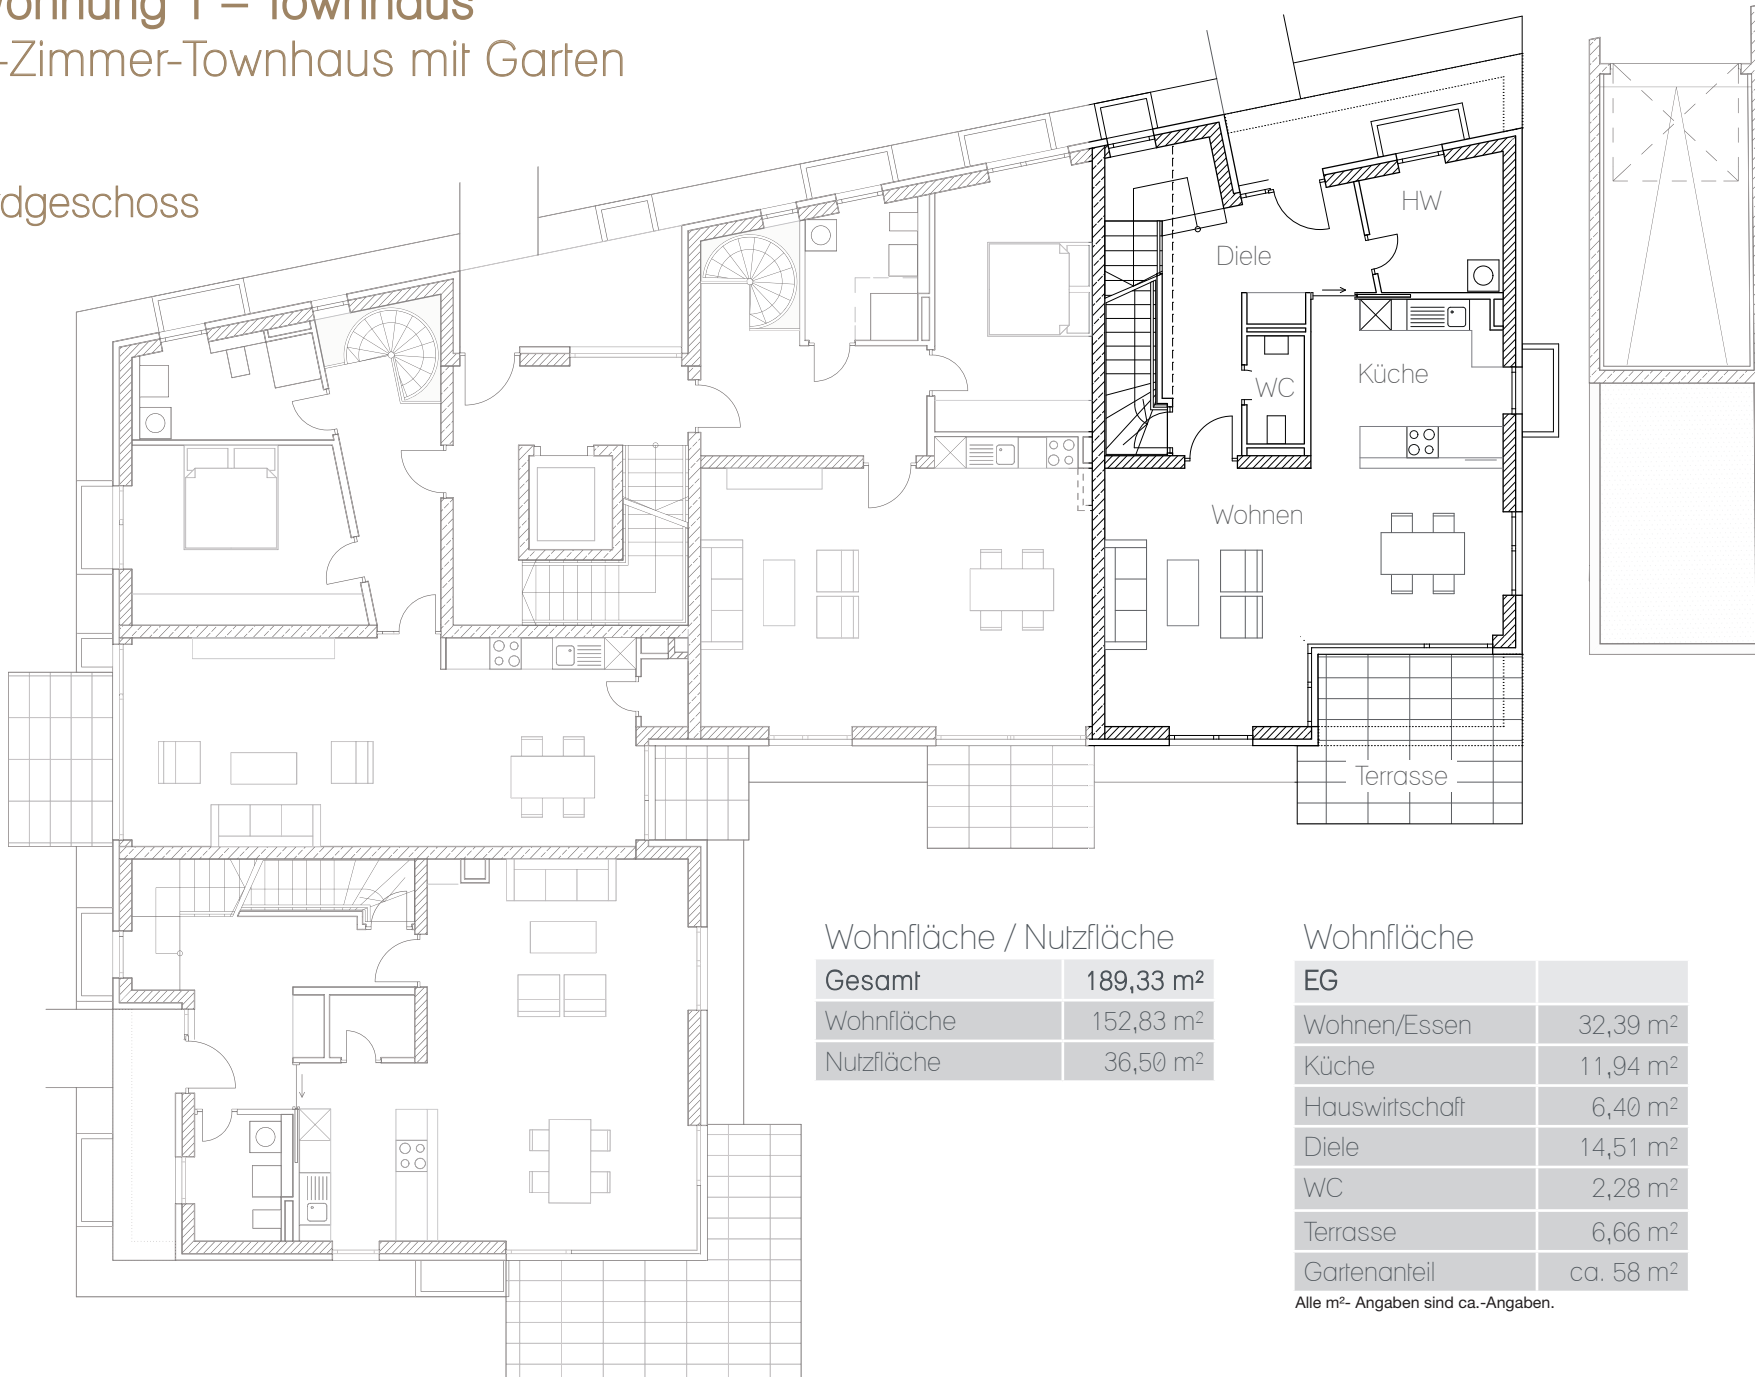

Wohnung 1 – Townhaus

4-Zimmer-Townhaus mit Garten

Erdgeschoss

Wohnfläche / Nutzfläche

Gesamt	189,33 m²
Wohnfläche	152,83 m ²
Nutzfläche	36,50 m ²

Wohnfläche

EG	
Wohnen/Essen	32,39 m ²
Küche	11,94 m ²
Hauswirtschaft	6,40 m ²
Diele	14,51 m ²
WC	2,28 m ²
Terrasse	6,66 m ²
Gartenanteil	ca. 58 m ²

Alle m²-Angaben sind ca.-Angaben.

Wohnung 1 – Townhaus

4-Zimmer-Townhaus mit Garten

Obergeschoss

Wohnfläche / Nutzfläche

Gesamt	189,33 m²
Wohnfläche	152,83 m ²
Nutzfläche	36,50 m ²

Wohnfläche

OG	
Schlafen	15,42 m ²
Ankleide	5,18 m ²
Bad	13,00 m ²
Flur	8,68 m ²
Kind 1	16,00 m ²
Kind 2	16,82 m ²
WC/DU	2,87 m ²

Alle m²-Angaben sind ca.-Angaben.

Wohnung 1 – Townhaus

4-Zimmer-Townhaus mit Garten

Untergeschoss